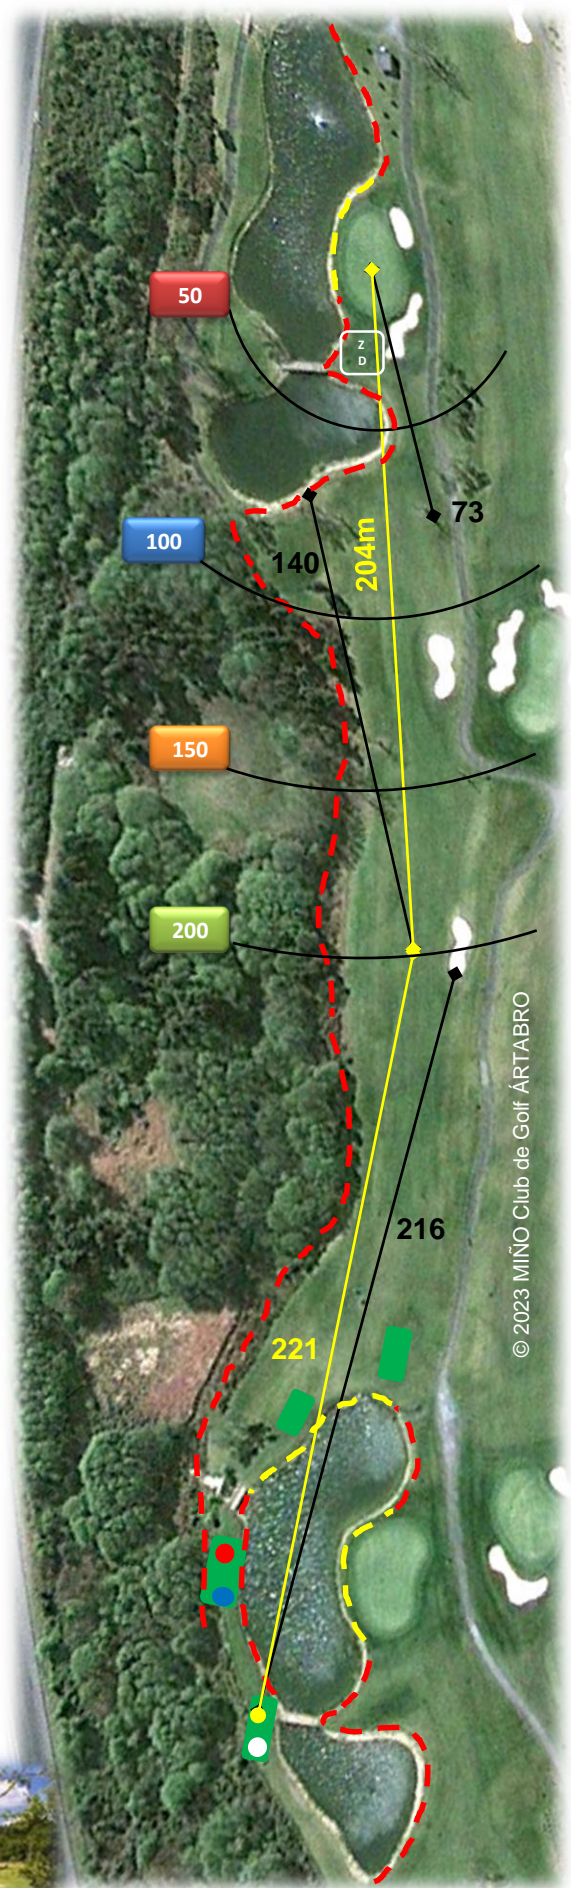

16

PAR 5
HCP 16

- 434
- 430
- 398
- 384

© 2023 MIÑO Club de Golf ÁRTABRO