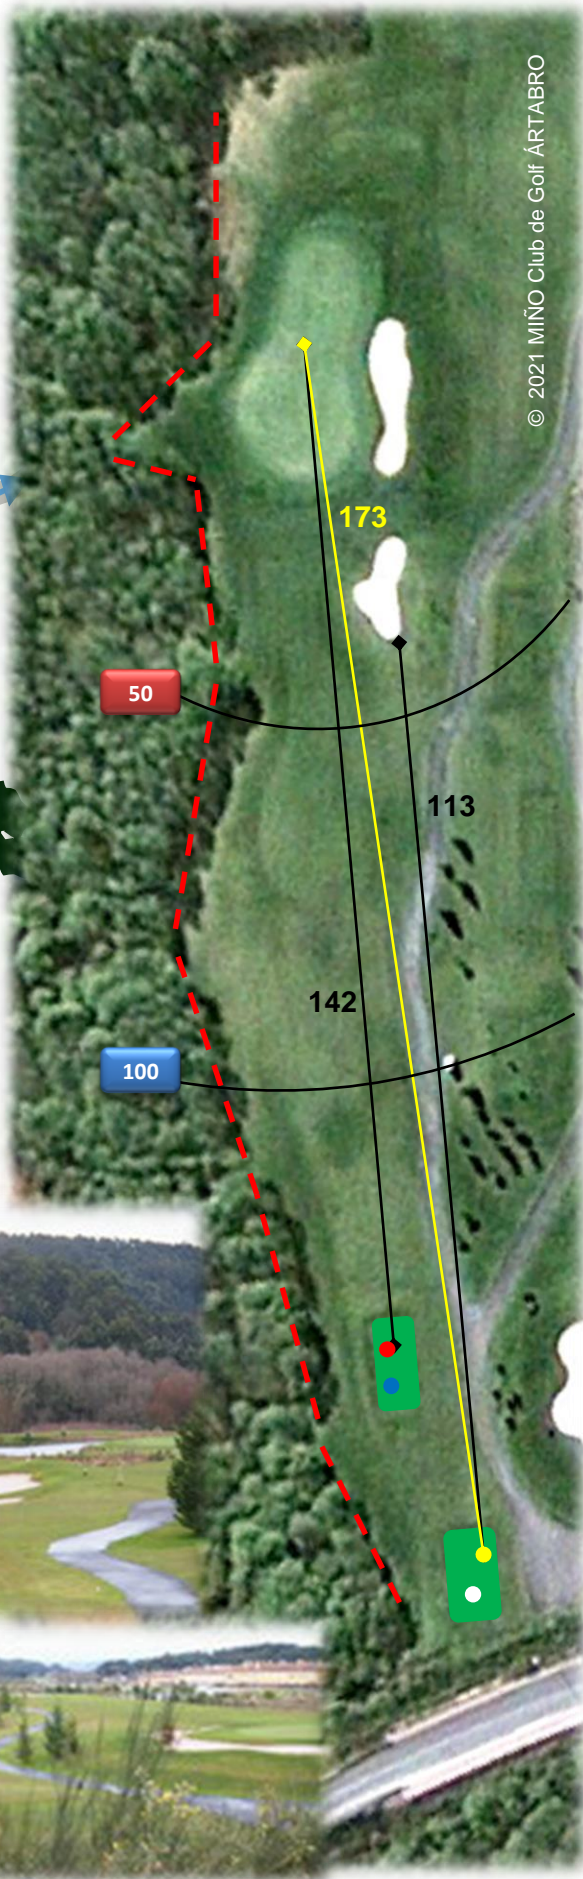

# 14

PAR 3  
HCP 9

- 176
- 171
- 147
- 142

MIÑO GOLF  
ÁRTABRO

© 2021 MIÑO Club de Golf ÁRTABRO