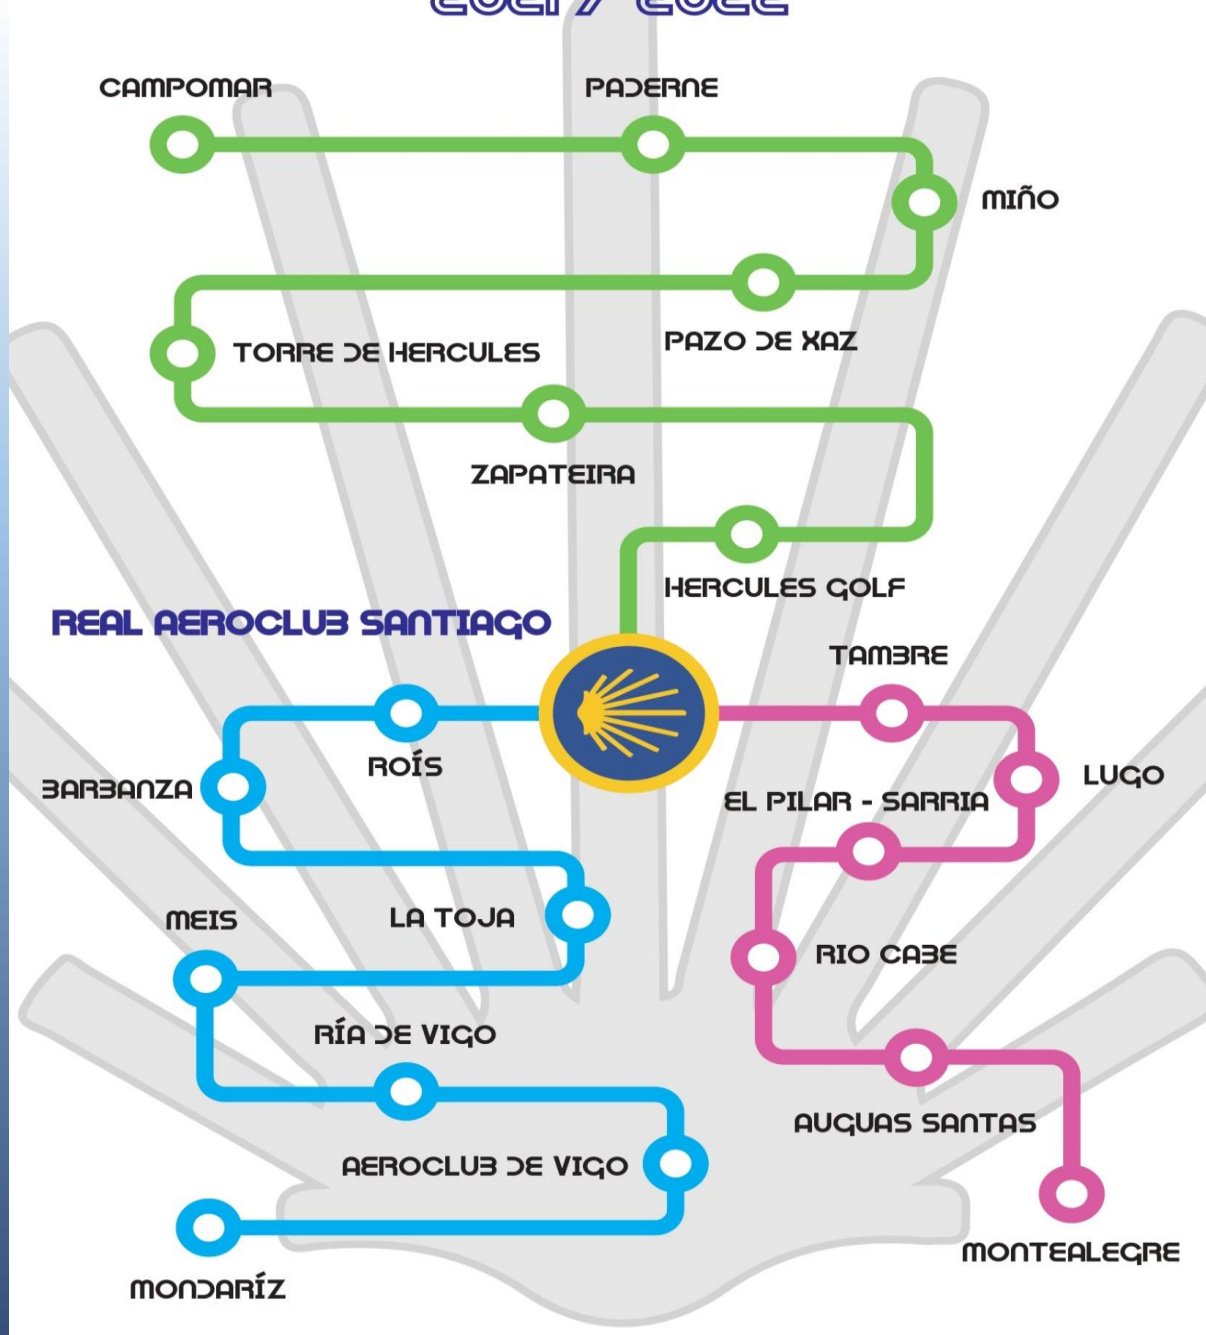

RUTA XACOBEA PEÑA GLU-GLU 2021 / 2022

INSCRIPCIÓN

Socios de Miño: 12€

Peña GLU-GLU: 20€

Externos: 25€

981 195 235 / 683 316 335

recepcionminogolf@gmail.com

CIERRE DE INSCRIPCIÓN