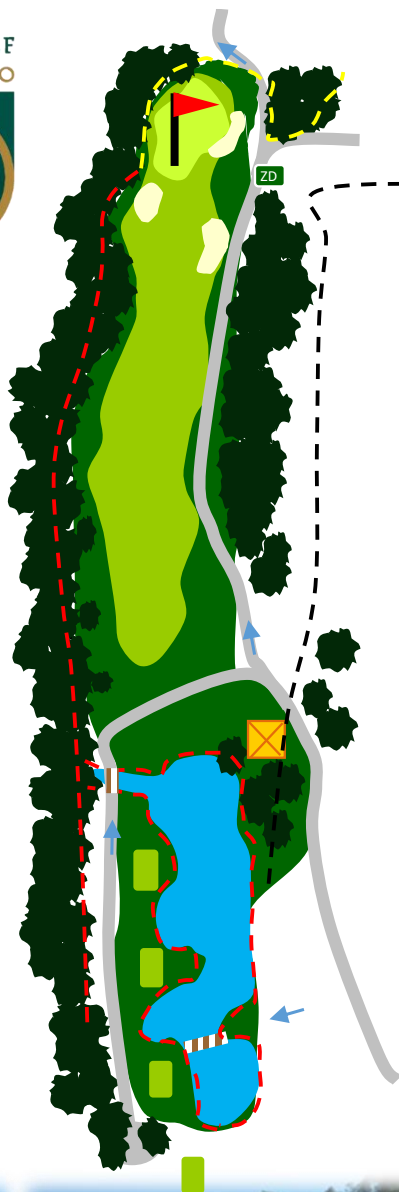

17

PAR 4
HCP 1

- 392
- 339
- 289
- 284

© 2023 MIÑO Club de Golf ÁRTABRO