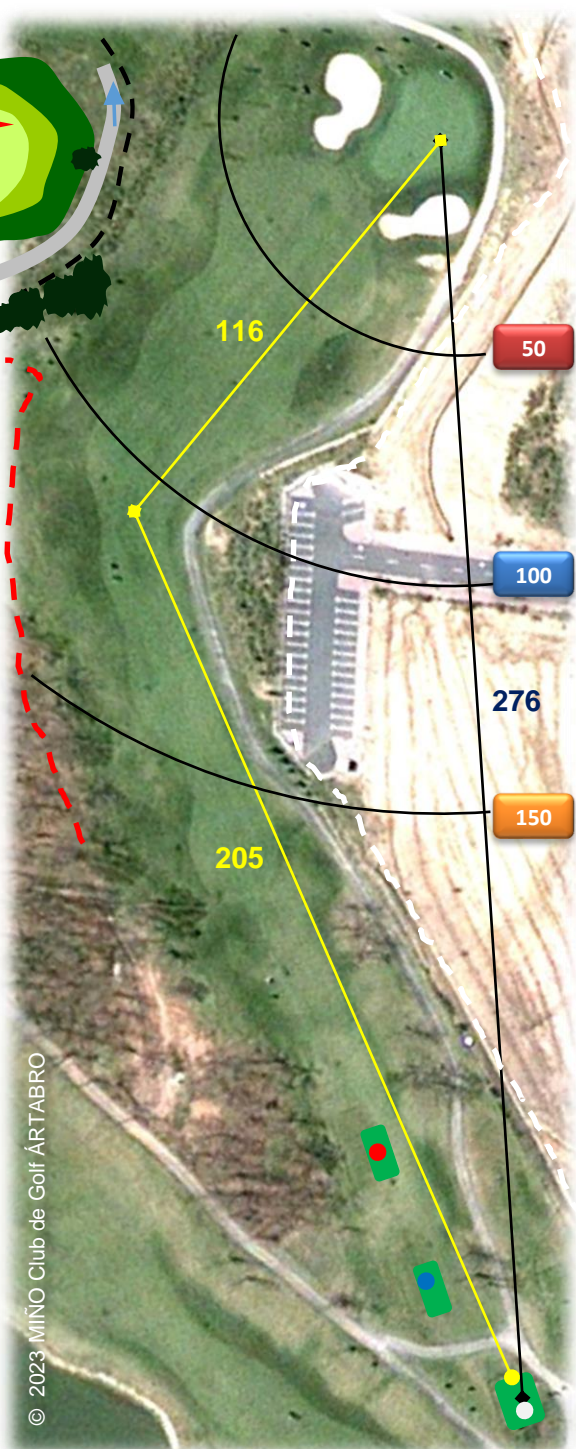

4

MIÑO GOLF
ÁRTABRO

PAR 4
HCP 5

- 326
- 319
- 288
- 258

© 2023 MIÑO Club de Golf ÁRTABRO